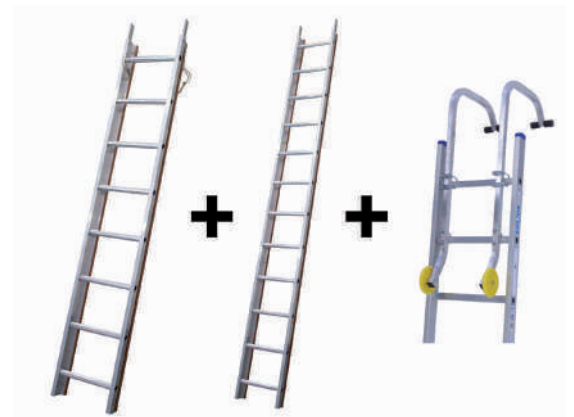

Dakladderset met universele nokhaak (805520U)

Omschrijving	Artikel nummer
Dakladderset | 1x 805508 | 1x 805512 | 1x 108512	805520S
Dakladderset | 1x 805508 | 1x 805512 | 1x 188512	805520U

Omschrijving	Artikel nummer
Nokhaak Solide	108512
Nokhaak universeel	188512