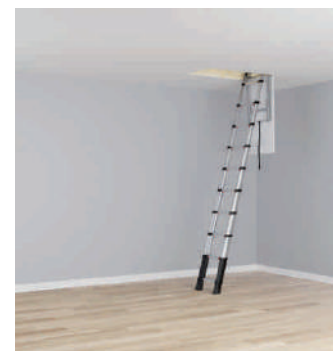

Loft-Line telescooppladder

De Loft-Line is een op zichzelf staand product, geassembleerd in uw bestaande loftframe. Deze line is ontwikkeld als ambitie om een veiligere ladder te creëren, gemakkelijker te installeren en eenvoudiger te gebruiken.

- Zeer eenvoudig in te klappen met het autosteps-systeem.
- Eenvoudig te monteren.
- Ontworpen voor kleine zolderruimtes

	Plafond Hoogte		Artikel nummer
1 x 9	2,25 - 2,45 m	15,3 kg	460324
1 x 10	2,55 - 2,95 m	16,6 kg	460927