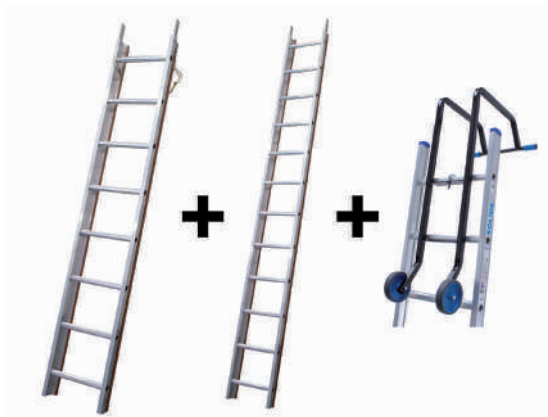

Dakladder

- Speciaal ontwikkelde dakladder voor gebruik op hellende daken. (voor dakwerken en/of reparatie van zonnepanelen).
- Dankzij de speciale constructie worden de leien pannen niet door de voeten van de dakwerker geraakt en voorkomt men beschadigingen aan het dak.
- De onderkant van de ladder is voorzien van speciale duurzame houten profielen die beschadigingen aan leien of dakpannen verhinderen.
- Standaard uitvoering met koppelstukken (samenstelling mogelijk tot 9 m lengte).

					Artikel nummer
1 x 8	2,00 m	2,00 m	0,35 m	5,4 kg	805508
1 x 12	3,00 m	3,00 m	0,35 m	7,6 kg	805512

Dakladderset met Solide nokhaak (805520S)