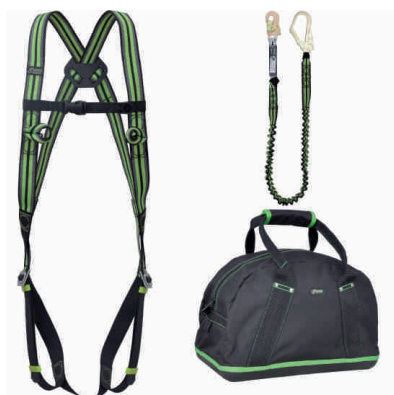

Basic | Elastische lijn

Specificaties	
Geschikt voor	Steigerbouw
Lengte weerhoudingslijn	2,0 m
Maat harnas	M - XL
Artikelnummer	210104