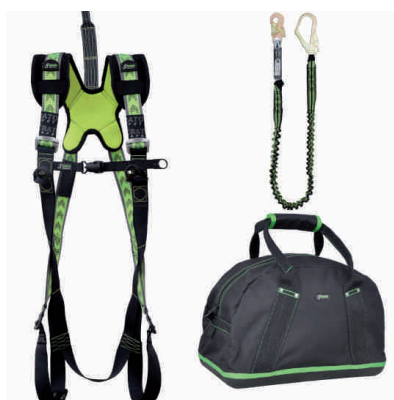

Standaard | Elastische lijn

Specificaties		
Geschikt voor	Steigerbouw	Steigerbouw
Lengte weerhoudingslijn	2,0 m	2,0 m
Maat harnas	S - L	L - XXL
Artikelnummer	210204S	210204X

Standaard+ | Elastische lijn