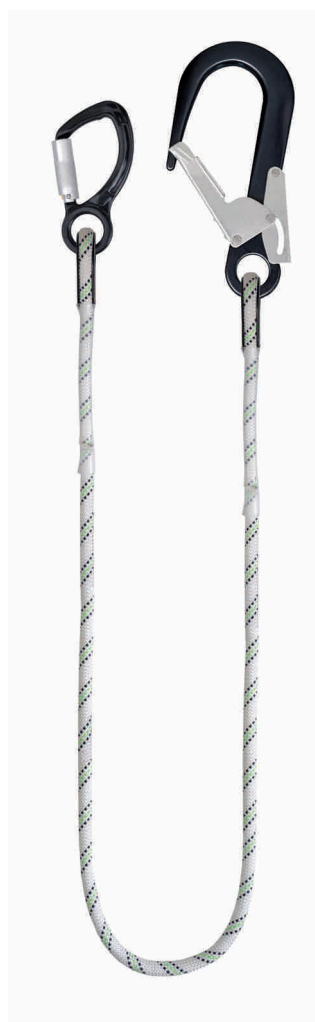

208422 | 206633 | 208439

208446 | 208453

Art. nummer	208422 | 206633 | 208439	208446 | 208453
Lengte	1.0 m | 1.5 m | 2.0 m	1.0 m | 1.5 m
CE markering	EN 354	EN 354
Materiaal	Polyamide	Polyamide
Mat. connectoren	Aluminium	Aluminium
Weerstand (kN)	22 kN	22 kN
Gewicht	0.74 KG | 0.78 KG | 0.83 KG	1.29 KG | 1.36 KG