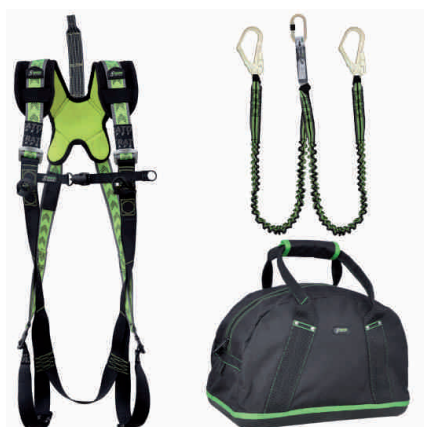

Basic | Elastische Y-lijn

Specificaties	
Geschikt voor	Steigerbouw
Lengte Y-lijn	1,5 m
Maat harnas	M - XL
Artikelnummer	210111

Standaard | Elastische Y-lijn

Specificaties		
Geschikt voor	Steigerbouw	Steigerbouw
Lengte Y-lijn	1,5 m	1,5 m
Maat harnas	S - L	L - XXL
Artikelnummer	210211S	210211X