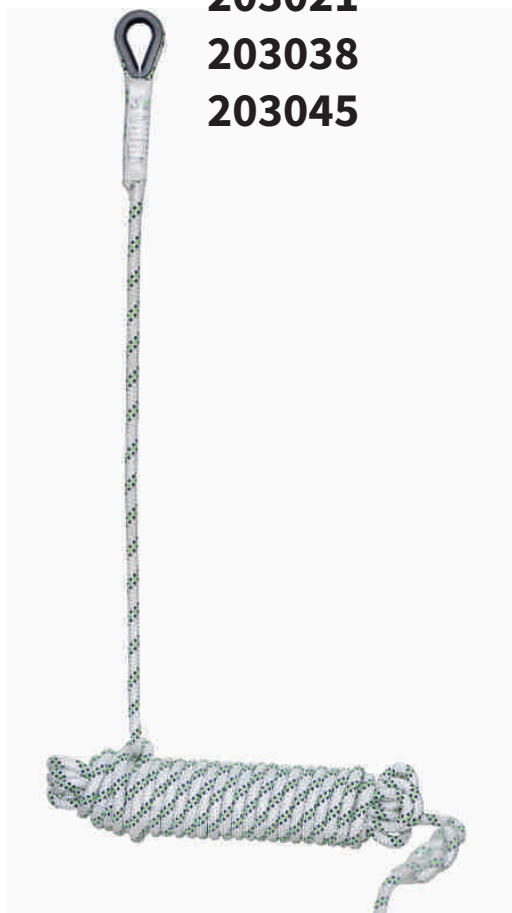

203007
207517
203014
203021
203038
203045