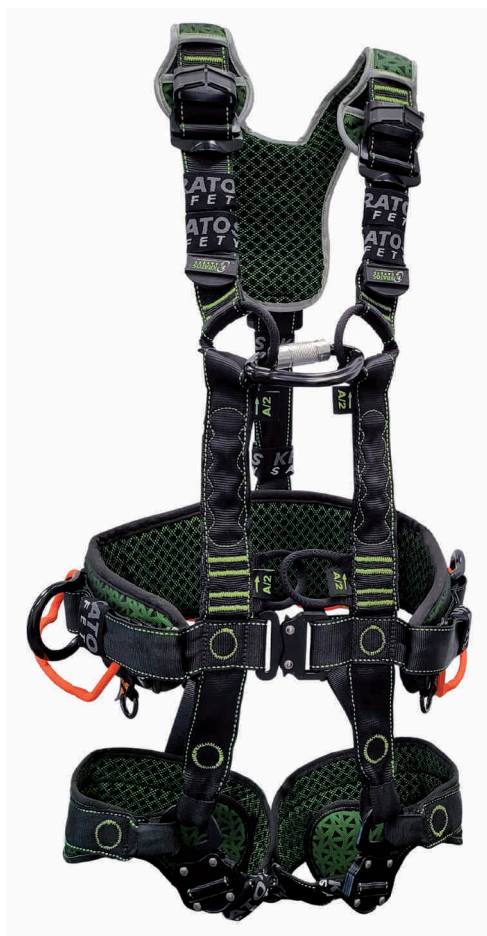

208125 | 208132 | 208149

208156 | 208163 | 208170

Art. nummer	208125 | 208132 | 208149	208156 | 208163 | 208170
Maat	S-M | M-L | L-XXL	S-M | M-L | L-XXL
Gebuikersgewicht	Max. 140 KG	Max. 140 KG
CE markering	EN 361, EN 358, EN 813	EN 361, EN 358, EN 813
Bev. punten	● ● ● ● ●	● ● ● ● ●
Verstelgespen / Automat. gespen	7 / 3	5 / 2
Mat. D-ring / Gespen	Aluminium	Aluminium
Mat. 45mm brede band	Polyester	Polyester
D-ringen / Handgrepen uitrusting / Accessoire driehoeken	2 / 4 / 2	0 / 4 / 2
Gewicht	2.32 KG | 2.40 KG | 2.44 KG	2.18 KG | 2.23 KG | 2.27 KG