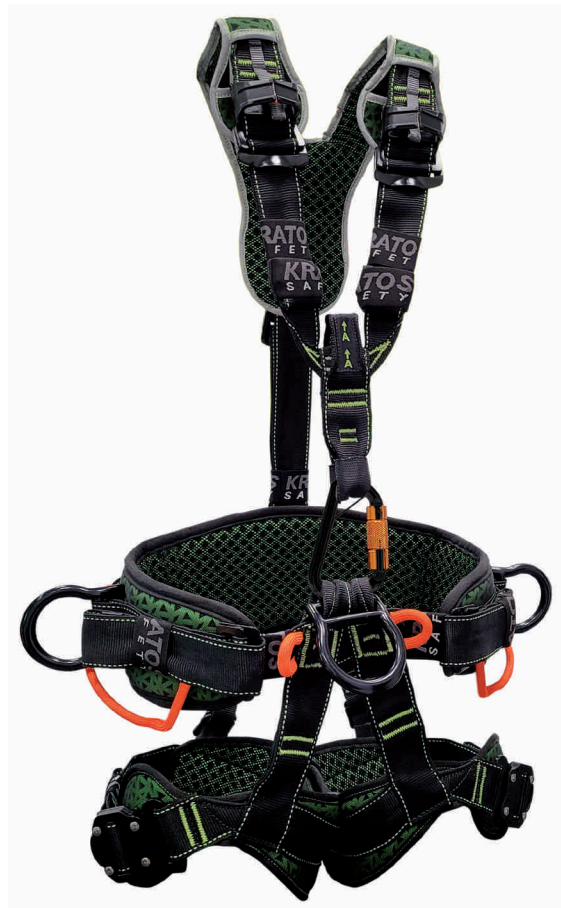

208125 | 208132 | 208149

208156 | 208163 | 208170

Art. nummer	208125 | 208132 | 208149	208156 | 208163 | 208170
Maat	S-M | M-L | L-XXL	S-M | M-L | L-XXL
Gebuikersgewicht	Max. 140 KG	Max. 140 KG
CE markering	EN 361, EN 358, EN 813	EN 361, EN 358, EN 813
Bev. punten	● ● ● ● ●	● ● ● ● ●
Verstelgespen / Automat. gespen	7 / 3	5 / 2
Mat. D-ring / Gespen	Aluminium	Aluminium
Mat. 45mm brede band	Polyester	Polyester
D-ringen / Handgrepen uitrusting / Accessoire driehoeken	2 / 4 / 2	0 / 4 / 2
Gewicht	2.32 KG | 2.40 KG | 2.44 KG	2.18 KG | 2.23 KG | 2.27 KG