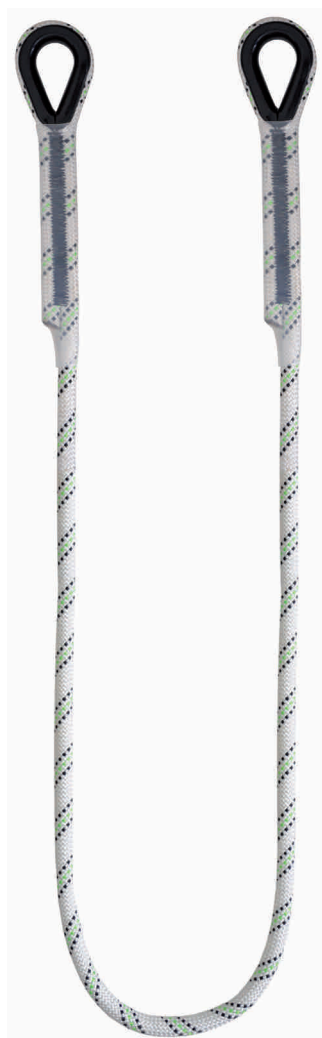

200716 | 200723 | 200730

200778 | 200785 | 200792

Art. nummer	200716 | 200723 | 200730	200778 | 200785 | 200792
Lengte	1.0 m | 1.5 m | 1.8 m	1.0 m | 1.5 m | 1.8 m
CE markering	EN 354	EN 354
Materiaal	Polyamide	Polyamide
Mat. connectoren	---	Staal
Weerstand (kN)	22 kN	22 kN
Gewicht	0.17 KG | 0.20 KG | 0.23 KG	0.66 KG | 0.69 KG | 0.72 KG