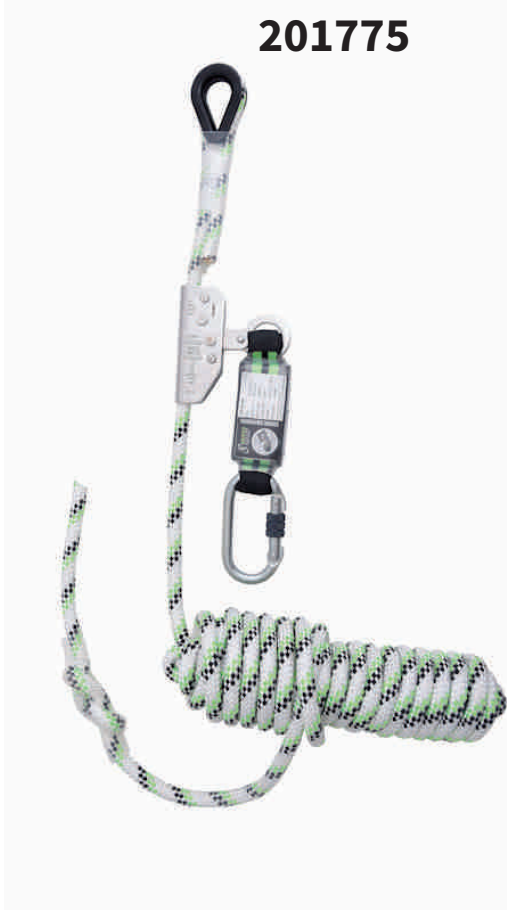

201737
201744
201751
201768
201775