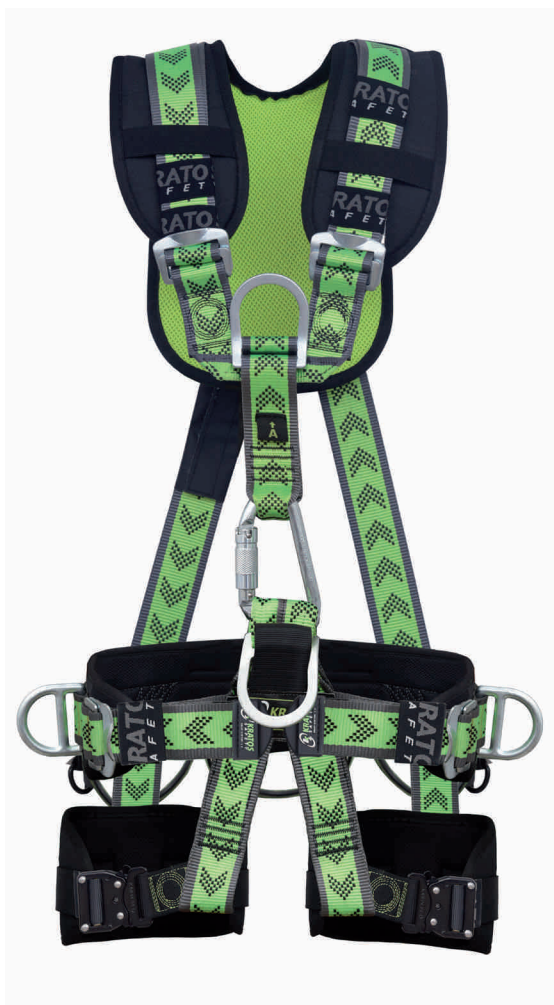

205817 | 205988 | 208095

208859

Art. nummer	205817 | 205988 | 208095	208859
Maat	S-M | M-L | L-XXL	M-L
Gebuikersgewicht	Max. 140 KG	Max. 140 KG
CE markering	EN 361, EN 358, EN 813	EN 361
Bev. punten	● ● ● ●	● ●
Verstelgespen / Automat. gespen	4 / 2	2 / 3
Mat. D-ring / Gespen	Aluminium	Staal
Mat. 45mm brede band	Polyester	Polyester
D-ringen / Handgrepen uitrusting / Accessoire driehoeken	3 / 3 / 2	0 / 0 / 2
Gewicht	2.43 KG | 2.46 KG | 2.51 KG	1.88 KG