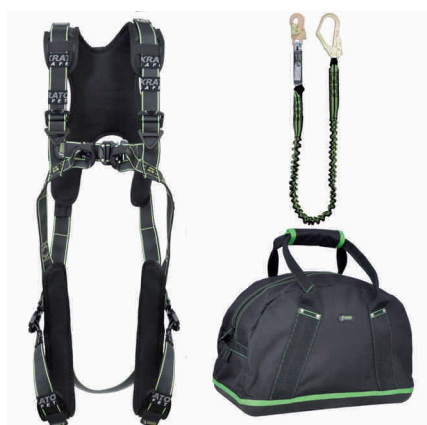

Comfort | Elastische lijn

Specificaties		
Geschikt voor	Steigerbouw	Steigerbouw
Lengte weerhoudingslijn	2,0 m	2,0 M
Maat harnas	M - L	L - XXL
Artikelnummer	210304S	210304X